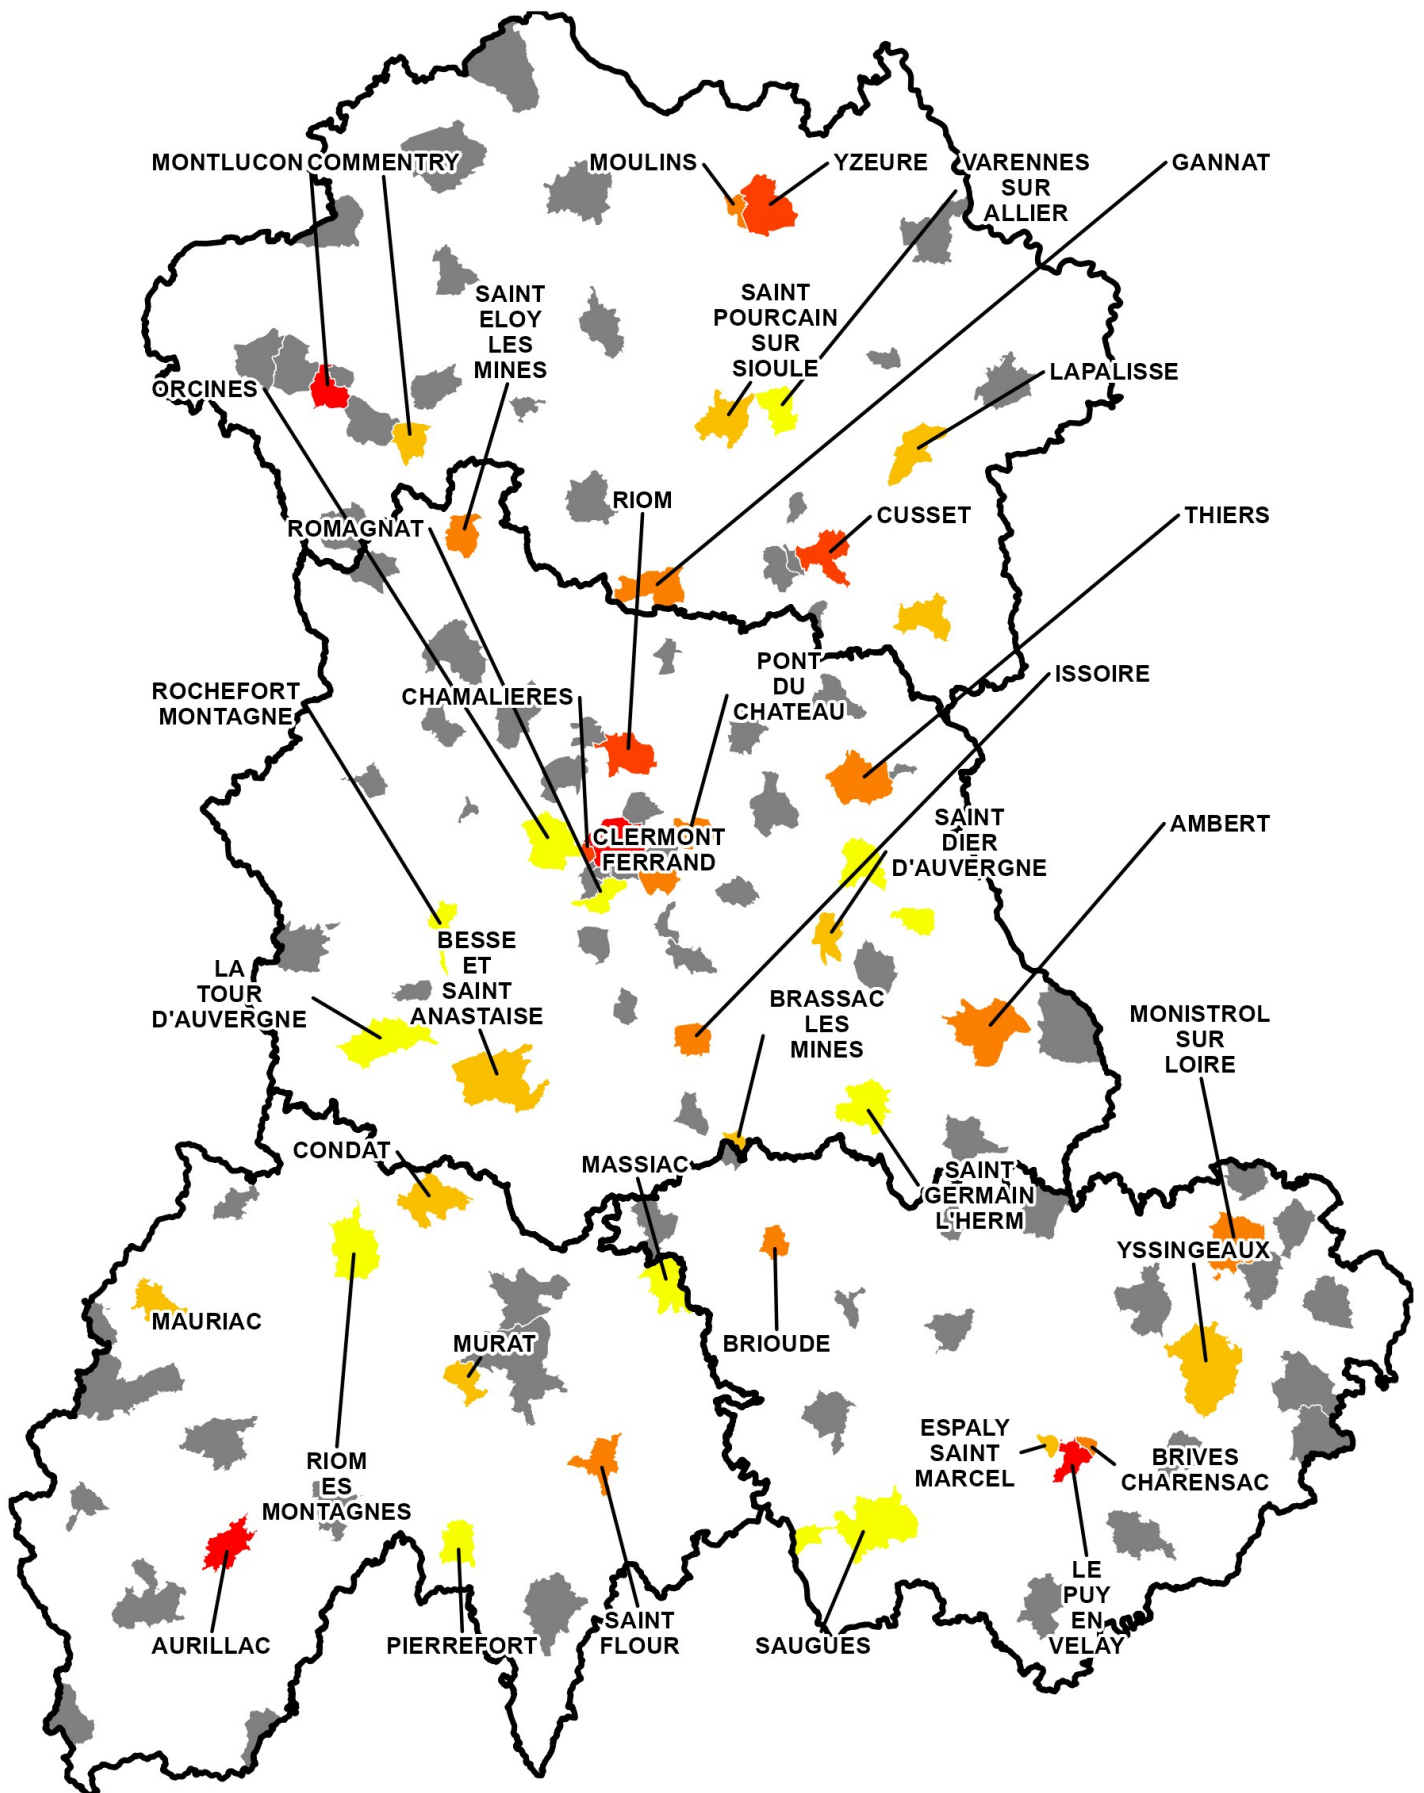

Nombre d'internes scolarisés par commune Auvergne (2025)

Nombre d'internes scolarisés dans la commune [122]	De 1 à 19 (12)	De 20 à 99 (12)	De 100 à 199 (12)	De 200 à 499 (4)	500 et plus (4)	Sans internes (78)

Entre crochets : nombre de communes concernées.

Sources : IGN, GEOFLA, SYSCA

Service Interacadémique de la Statistique de l'Evaluation de la Prospective et de la Performance(SIASEPP)

Service Prospective et Statistique du Rectorat de l'Académie de Clermont-Ferrand